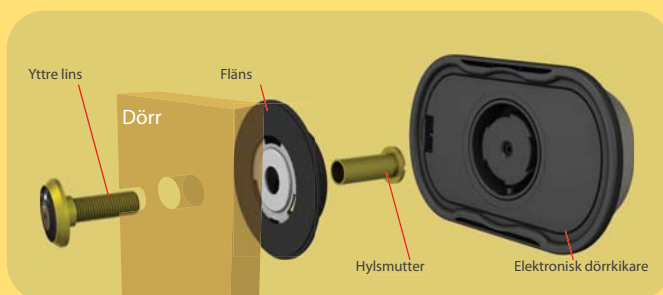

### Visningslägen:

“Standard” Normalt visningsläge som påminner om en vanlig digitalkamera.

“Zoom” Förstorar mitten av bilden så att man kan se besökarens ansikte mer detaljerat.

### Vad är en elektronisk dörrkikare?

Den elektroniska dörrkikaren använder en liten färgskärm på insidan av din dörr och monteras i stället för den vanliga dörrkikaren. Ett kort tryck på knappen ger dig en stor ljusstark bild av vem som står utanför din dörr.